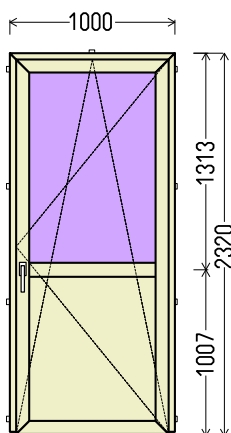

	Kiekis, vnt	Suma, EUR
1300x1900mm 2.47m ²	1	150.01

V5

Vaizdas iš vidaus

V5 (4vnt)

1. Profilių sistema: Brugmann Arte 73mm. (5 kamerų langai)
2. Profilių spalva: **balta**
3. Stiklinimas: 4-16Ar-4GNC (St. p. su selektyviniu stiklu U=1,1)

	EUR su PVM	Kiekis, vnt	Suma, EUR
1130x1960mm 2.21m ²	80.00	4	320.00

BD6

Vaizdas iš vidaus

BD6 (1vnt)

1. Profilių sistema: Brugmann Arte 73mm. (5 kamerų langai)
2. Profilių spalva: **riešutas (nussbaum) iš lauko**
3. Stiklinimas: Plastiko plokštė dekoras/balta U=1,1 / 4-16Ar-4GNC (St. p. su selektyviniu stiklu U=1,1)
4. Užraktai: ROTO FRANK AG reguliuojami (NT)
5. **Slenkstis žemas.**