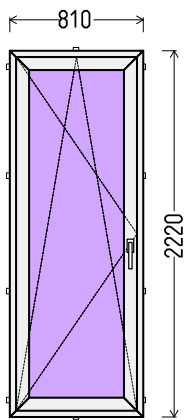

	EUR su PVM	Kiekis, vnt	Suma, EUR
1130x1960mm 2.21m ²	80.00	4	320.00

BD6

Vaizdas iš vidaus

BD6 (1vnt)

1. Profilių sistema: Brugmann Arte 73mm. (5 kamerų langai)
2. Profilių spalva: **riešutas (nussbaum) iš lauko**
3. Stiklinimas: Plastiko plokštė dekoras/balta U=1,1 / 4-16Ar-4GNC (St. p. su selektyviniu stiklu U=1,1)
4. Užraktai: ROTO FRANK AG reguliuojami (NT)
5. **Slenkstis žemas.**

	Kiekis, vnt	Suma, EUR
1000x2320mm 2.32m ²	1	240.00

BD7

Vaizdas iš vidaus

BD7 (1vnt)

1. Profilių sistema: Brugmann Arte 73mm. (5 kamerų langai)
2. Profilių spalva: **balta**
3. Stiklinimas: 4-16Ar-4GNC (St. p. su selektyviu stiklu U=1,1)
4. Užraktai: ROTO FRANK AG reguliuojami (NT)