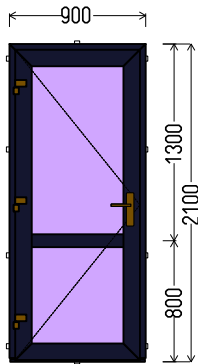

	Kiekis, vnt	Suma, EUR
720x2170mm 1.56m ²	1	200.00

LD9

Vaizdas iš lauko

LD9: Vaizdas iš

1. Profilių sistema: Brugmann AD 73mm. Lauko durys
2. Profilių spalva: **tamsiai pilka (RAL 7016 anthrazitgrau) abi pusės**
3. Stiklinimas: **4S1/16As/4/16As/4S1** (Dvik. st. p. su dviem selekt. stiklais U=0,6), juodas termo rėmelis
4. Užraktai: KfV spynos, Dr. Hahn vyriai
5. Slenkstis žemas, spyna 3 kaiščių, spyna 3 kaiščių su bačkele.
Vaizdas iš vidaus, atsidaro į vidų

	Kiekis, vnt	Suma, EUR
975x2270mm 2.21m ²	1	800.00

LD10

Vaizdas iš lauko
LD10 (1vnt)

1. Profilių sistema: Brugmann AD 73mm. Lauko durys
2. Profilių spalva: tamsiai pilka (RAL 7016 anthrazitgrau) iš lauko
3. Stiklinimas: 4-16Ar-4GNC (St. p. su selektyviniu stiklu U=1,1)
4. Užraktai: KfV spynos, Dr. Hahn vyriai
5. Slenkstis žemas, spyna 3 kaiščių.