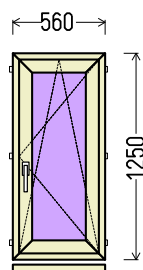

L11

Vaizdas iš vidaus
L11: 200702€

1. Profilių sistema: Brugmann Arte 73mm. (5 kamerų langai)
2. Profilių spalva: tamsiai pilka (RAL 7016 anthrazitgrau) iš lauko
3. Stiklinimas: 4-16Ar-4GNC (St. p. su selektyviniu stiklu U=1,1)
4. Užraktai: ROTO FRANK AG reguliuojami (NT)

		Kiekis, vnt	Suma, EUR
560x1250mm	0.70m²	1	130,00