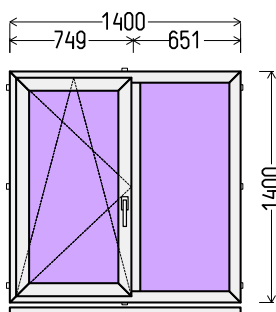

L1

Vaizdas iš vidaus

L1: 2203027 (1vnt)

1. Profilių sistema: Salamander BluEvolution 82mm langai
2. Profilių spalva: **tamsiai pilka (RAL 7016 anthrazitgrau) iš lauko**
3. Stiklinimas: **4S1/18As/4/18As/4S1** (Dvik. st. p. su dviem selekt. stiklais U=0,5)
4. Užraktai: ROTO FRANK AG reguliuojami (NT)

	Kiekis, vnt	Suma, EUR
900x1300mm 1.17m ²	1	220.01

L2

Vaizdas iš vidaus

L2: 2209039 (2vnt)

1. Profilių sistema: Brugmann Arte 73mm. (5 kamerų langai)
2. Profilių spalva: **balta**
3. Stiklinimas: 4-16Ar-4GNC (St. p. su selektyviniu stiklu U=1,1)
4. Užraktai: ROTO FRANK AG reguliuojami (NT)