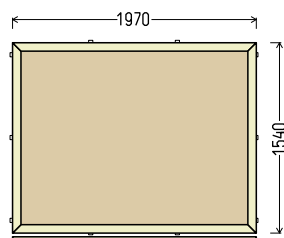

V13

Vaizdas iš vidaus
V13: 2103060 Mantas (1vnt)

1. Profilių sistema: Brugmann Arte 73mm. (5 kamerų langai)
2. Profilių spalva: tamsus ąžuolas (eiche dunkel) iš lauko
3. Stiklinimas: 4RSC-16-4 (St.p. su reflekt. stiklu)

		Kiekis, vnt	Suma,
1970x1540mm	3.03m²	1	250,00