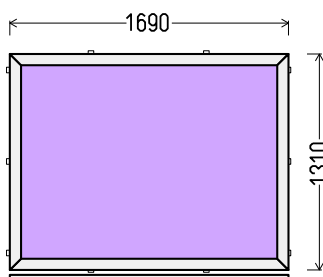

	Kiekis, vnt	Suma, EUR
900x1300mm 1.17m ²	1	220.01

L2

Vaizdas iš vidaus

L2: 2209039 (2vnt)

1. Profilių sistema: Brugmann Arte 73mm. (5 kamerų langai)
2. Profilių spalva: **balta**
3. Stiklinimas: 4-16Ar-4GNC (St. p. su selektyviniu stiklu U=1,1)
4. Užraktai: ROTO FRANK AG reguliuojami (NT)

	EUR su PVM	Kiekis, vnt	Suma, EUR
1400x1400mm 1.96m ²	200.01	2	400.02

V3

Vaizdas iš vidaus

V3: 2105062 (1vnt)

1. Profilių sistema: Brugmann Arte 73mm. (5 kamerų langai)
2. Profilių spalva: **balta**
3. Stiklinimas: 4-16Ar-4GNC (St. p. su selektyviniu stiklu U=1,1)