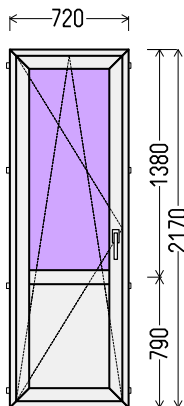

BD8

Vaizdas iš vidaus

BD8: 2110054

1. Profilių sistema: Brugmann Arte 73mm. (5 kamerų langai)
2. Profilių spalva: **balta**
3. Stiklinimas: Plastiko plokštė balta U=1,1 / 4-16Ar-4GNC (St. p. su selektyviu stiklu U=1,1)
4. Užraktai: ROTO FRANK AG reguliuojami (NT)
5. Neprasukama rankena SECUSTIK, balta.

	Kiekis, vnt	Suma, EUR
720x2170mm 1.56m²	1	200.00