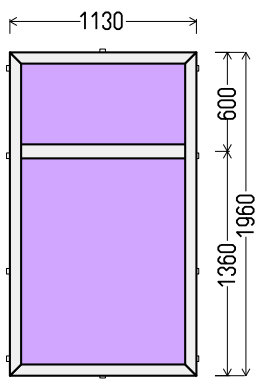

V5

Vaizdas iš vidaus

V5 (4vnt)

1. Profilių sistema: Brugmann Arte 73mm. (5 kamerų langai)
2. Profilių spalva: **balta**
3. Stiklinimas: 4-16Ar-4GNC (St. p. su selektyviniu stiklu U=1,1)

	EUR su PVM	Kiekis, vnt	Suma, EUR
1130x1960mm 2.21m²	80.00	4	320.00